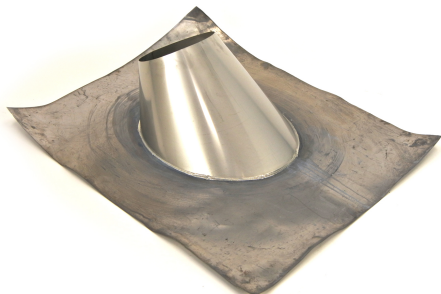

UELS 18 - UE LODEN SLABPAN 20-45 GRADEN 180

Product nr. **UELS 18**
Omschrijving UE LODEN SLABPAN 20-45 GRADEN 180
Merk (product) Metaloterm
Serie (product) UE
Type (product) Dubbelwandig met luchtspouw

Materiaal	Lood	Aantal pannen	1
Type dakpan	Universeel	Dakhelling	20 45 Hoekgraden
Horizontale doorvoer	Nee	Systeemdiameter	180 Millimeter
Verticale doorvoer	Ja		
Kleur	Overig		
Met glijschaal	Nee		

Leverancier	Artikelnr.	Artikel omschrijving
Schiedel Metaloterm B.V.	163403	UE LODEN SLABPAN 20-45 GRADEN 180